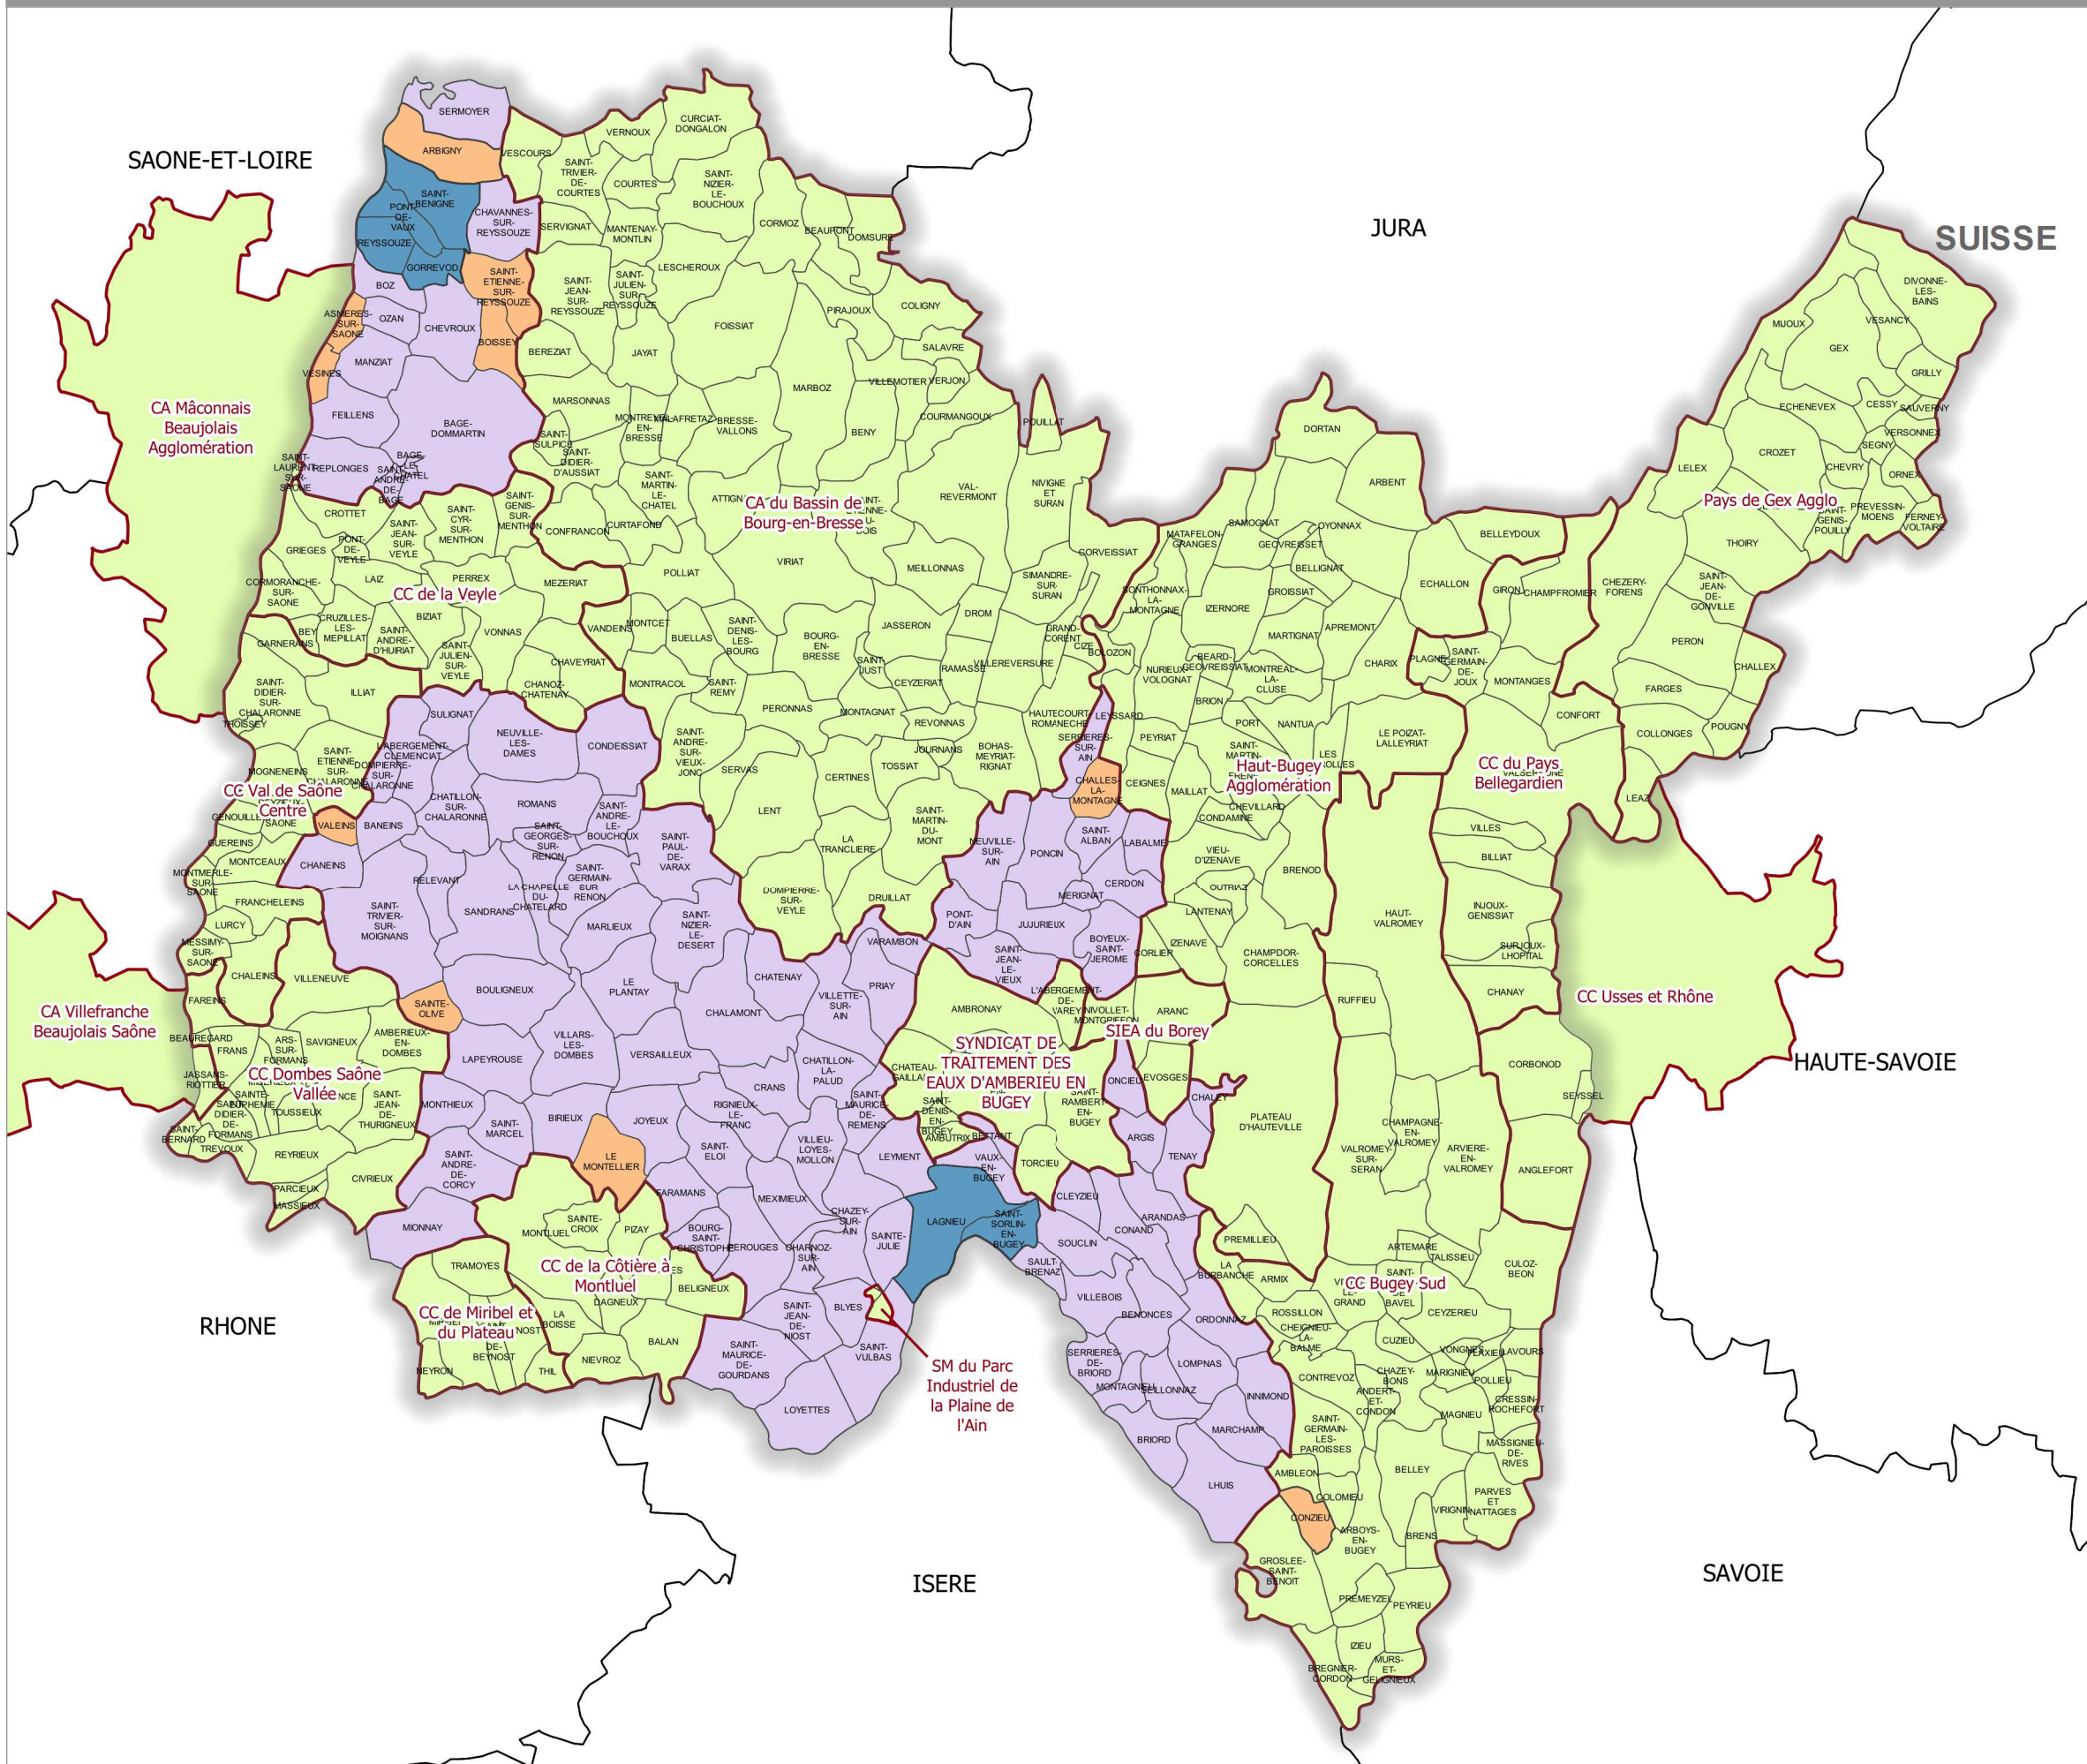

Assainissement collectif

Collectivités exerçant les missions épuration et transport au 1er janvier 2024

- Communes sans AC
- Missions épuration et transport exercées par la commune
- Missions épuration et transport exercées par un EPCI
- Missions épuration seule exercée par un EPCI

CA Communauté d'agglomération
 CC Communauté de communes
 SIEA Syndicat intercommunal des eaux et d'assainissement
 SM Syndicat mixte